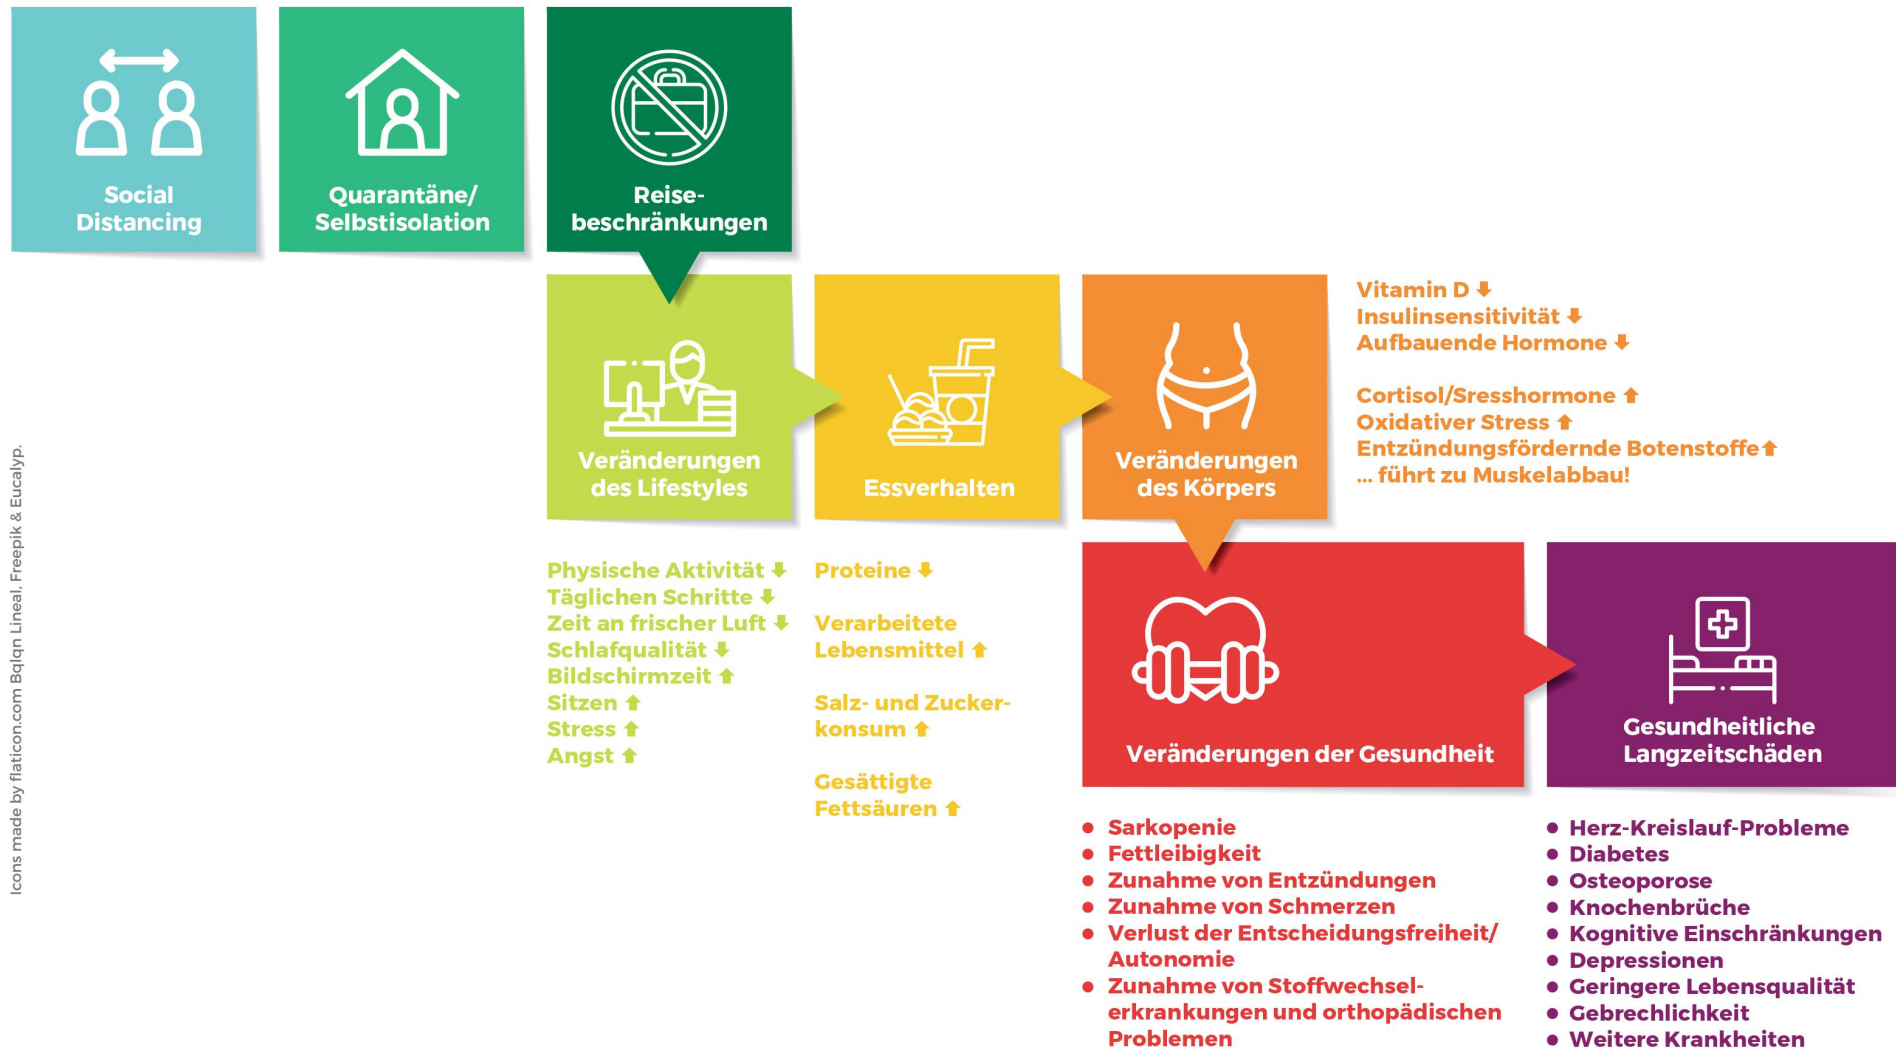

# DIE COVID-19 KETTENREAKTION

## Maßnahmen rundum COVID-19 ...

Icons made by flaticon.com, Bqlqn Lineal, Freepik & Eucalypt.

**Experten Allianz**  
FÜR GESUNDHEIT e.V.

... führen langfristig zur Risikogruppe